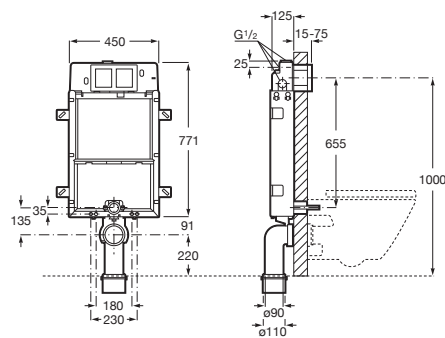

IN-WALL

Rezervor incastat pentru WC suspendat cu mecanism dubla descarcare

PRE (FĂRĂ TVA) (FĂRĂ TVA)

504,00 LEI

SCHIȚE TEHNICE

CARACTERISTICI

Adecvat pentru: Vas WC suspendat

Adâncime minimă de fixare (mm): 125

Adâncimea rezervorului (mm): 125

Conexiune cot: DN100 (110 mm), DN90 (90 mm)

Gama presiunii dinamice: 0,1 - 10 Bar

Poziție placă de comandă: Frontal

Poziia admisiei apă: Top, Înnapoi

Recomandat pentru spații publice

890097104

PL3 PRO DUAL - placă de comandă cu comandă dublă, din oel inoxidabil, pentru rezervor ascuns, anti-vandalism

890097004

PL2 DUAL - Placă de comandă cu comandă dublă, pentru rezervor ascuns

89009600.

PL1 DUAL - Clapetă de acționare cu dublă comandă, pentru rezervor ascuns

89009500.

PL10 DUAL - Placa de acționare cu dublă comandă pentru rezervor ascuns, finisaj mat

89008920.

PL10 DUAL - Placa de acționare cu dublă comandă pentru rezervor ascuns